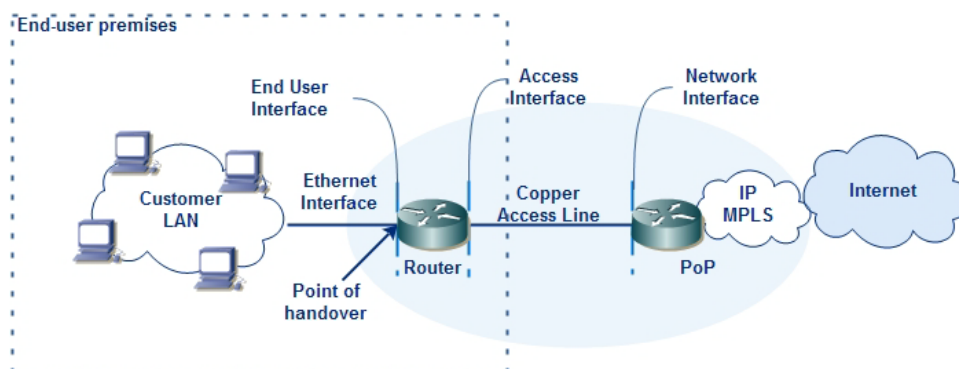

Alte benzi pot fi livrate la cerere, în urma unui studiu de fezabilitate.

Alte servicii incluse:

- Adresarea IP:
 - ✓ 8 adrese IP (subnet /29)
 - ✓ 16 adrese IP (subnet /28)
 - ✓ 32 adrese IP (subnet /27)
 - ✓ 64 adrese IP (subnet /26)
 - ✓ 128 adrese IP (subnet /25)
 - ✓ 256 adrese IP (subnet /24)
- QoS – prioritizarea traficului: conform politicii de calitate a serviciilor Romtelecom, Internet Broadband este un serviciu de clasa Silver (aplicatii critice business, servicii cu banda garantata, streaming video, video-on-demand etc.);
- Servicii DNS;
- Monitorizarea traficului: acces la informatii despre nivelurile de trafic efectuat de clientii finali, prin intermediul unui site web securizat.

Serviciul permite instalarea unei linii de acces de rezerva (back-up), diferita de linia principala, folosind fie ADSL, fie ISDN.

Componente

- CPE (router) Standard sau Premium
- modem xDSL/Ethernet
- linie fizica de acces pe fire de cupru, care conecteaza CPE-ul la rețeaua de agregare Romtelecom
- legatura virtuala punct la punct (VLAN) de la rețeaua de agregare pana la rețeaua IP/MPLS

Figura 1: Componente Internet Broadband