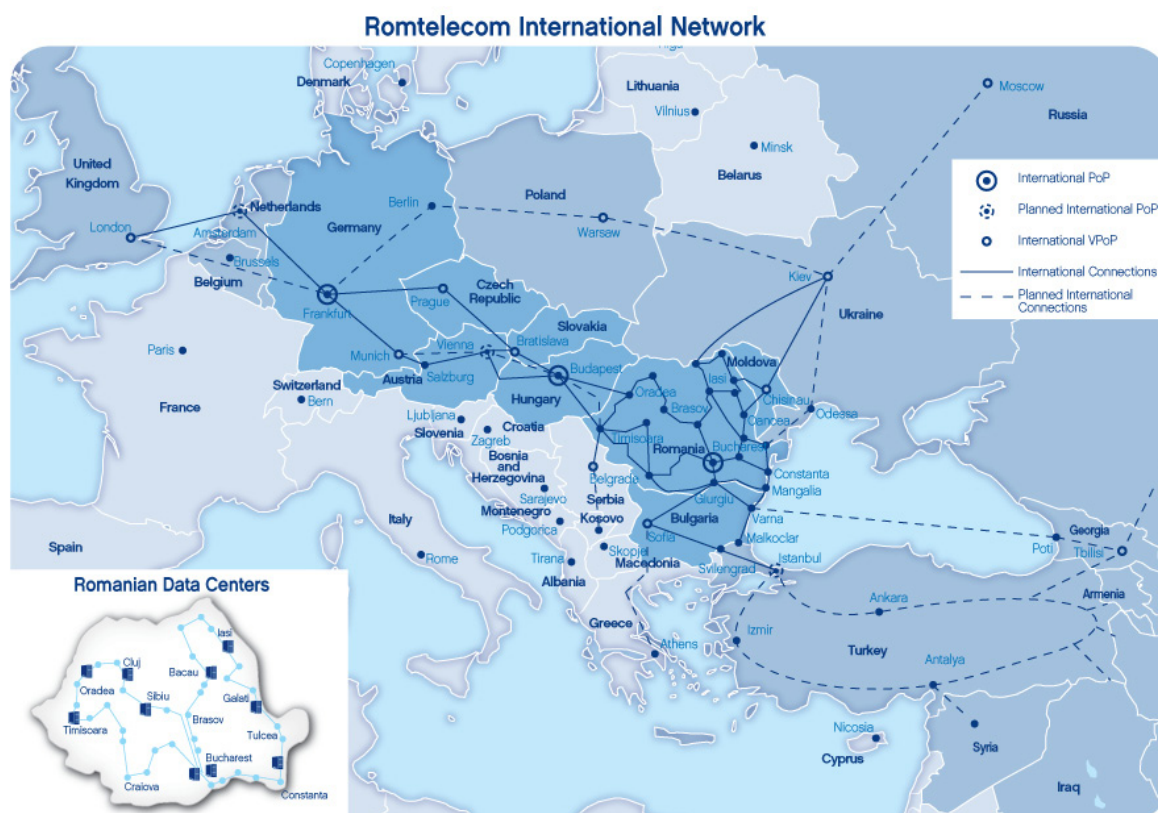

Adresa: Palatul Telefoanelor, Calea Victoriei nr. 35-37
Bucuresti, Romania

Romtelecom Carrier Services

Romtelecom Carrier Services (Servicii Operatori) este divizia dedicata relatiilor cu operatorii de telecomunicatii din Romania si din afara tarii si ofera un portofoliu complex de servicii de date, Internet, infrastructura, tranzit si terminare voce. Activand pe piata locala si regionala, avand o retea nationala si internationala extinse, dar si interconectari si parteneriate incheiate cu furnizori globali consacratii, Romtelecom este recunoscut ca un partener de incredere in Europa Centrala si de Est.